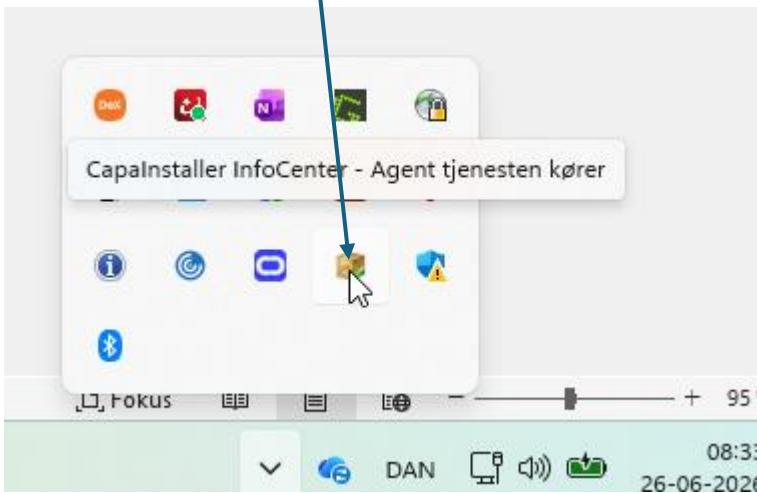

Installation af Fix til Dynamic Template (DT)

Word skal IKKE være åbnet.

Tryk på "pilen" nederst i højre hjørne.

Højreklik på den orange kasse

Og vælg "Software katalog"

Find "TEST Dynamic Template CuraFik v2.16.9632" på listen. Og sæt flueben ved den.