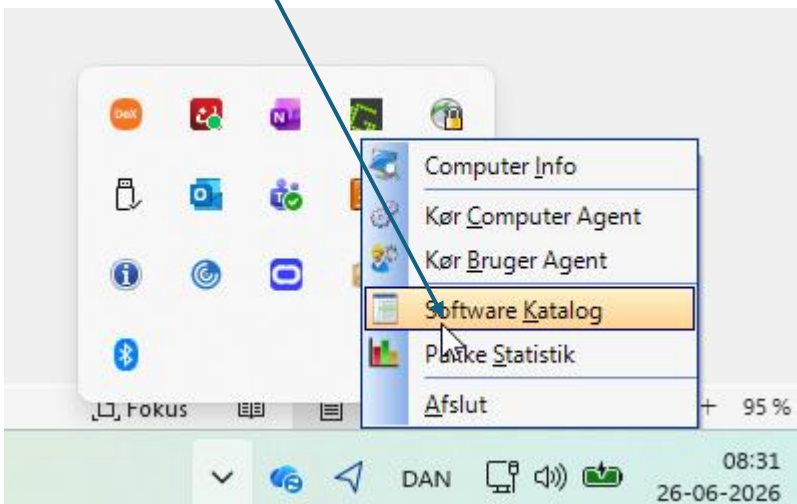

Installation af Fix til Dynamic Template (DT)

Word skal IKKE være åbnet.

Tryk på "pilen" nederst i højre hjørne.

Højreklik på den orange kasse

Og vælg "Software katalog"

Find "TEST Dynamic Template CuraFik v2.16.9632" på listen. Og sæt flueben ved den.

Dernæst tryk Bestil. Tryk JA og OK til de næste to dialogbokse, og derefter tryk på knappen luk.

Installationen er nu bestilt. Der går sikkert omkring 10 – 15 min før den begynder. Du kan tjekke om DT er opdateret ved at åbne word, vælge Dynamic Template i menuen og vælge info. Versionnummer skal være 2.16.9632.