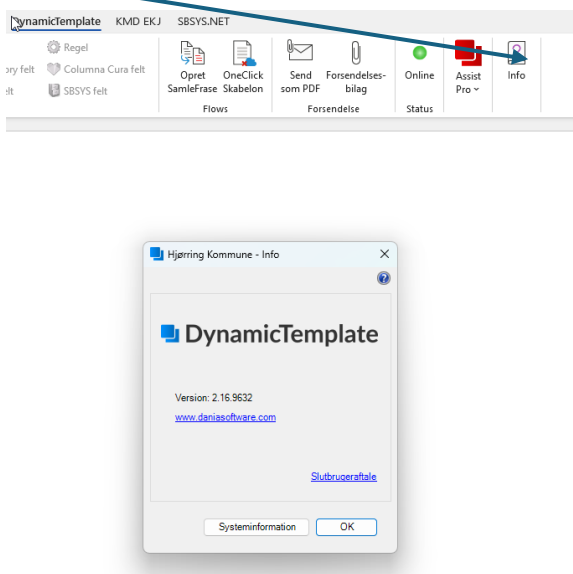

Installation af Fix til Dynamic Template (DT)

Word skal IKKE være åbnet.

Tryk på "pilen" nederst i højre hjørne.

Højreklik på den orange kasse

Og vælg "Software katalog"

Find "TEST Dynamic Template CuraFik v2.16.9632" på listen. Og sæt flueben ved den.

Dernæst tryk Bestil. Tryk JA og OK til de næste to dialogbokse, og derefter tryk på knappen luk.

Installationen er nu bestilt. Der går sikkert omkring 10 – 15 min før den begynder. Du kan tjekke om DT er opdateret ved at åbne word, vælge Dynamic Template i menuen og vælge info. Versionnummer skal være 2.16.9632.