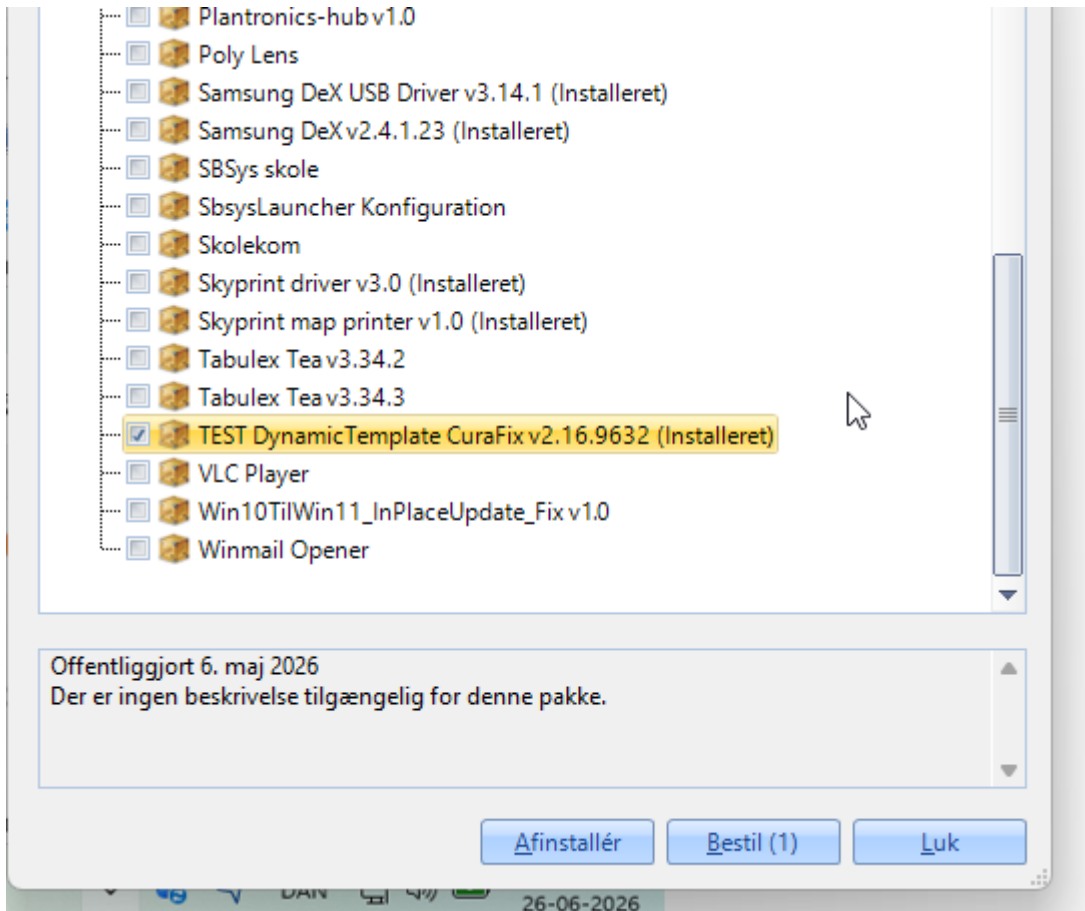

Installation af Fix til Dynamic Template (DT)

Word skal IKKE være åbnet.

Tryk på "pilen" nederst i højre hjørne.

Højreklik på den orange kasse

Og vælg "Software katalog"

Find "TEST Dynamic Template CuraFik v2.16.9632" på listen. Og sæt flueben ved den.

Dernæst tryk Bestil. Tryk JA og OK til de næste to dialogbokse, og derefter tryk på knappen luk.

Installationen er nu bestilt. Der går sikkert omkring 10 – 15 min før den begynder. Du kan tjekke om DT er opdateret ved at åbne word, vælge Dynamic Template i menuen og vælge info. Versionnummer skal være 2.16.9632.